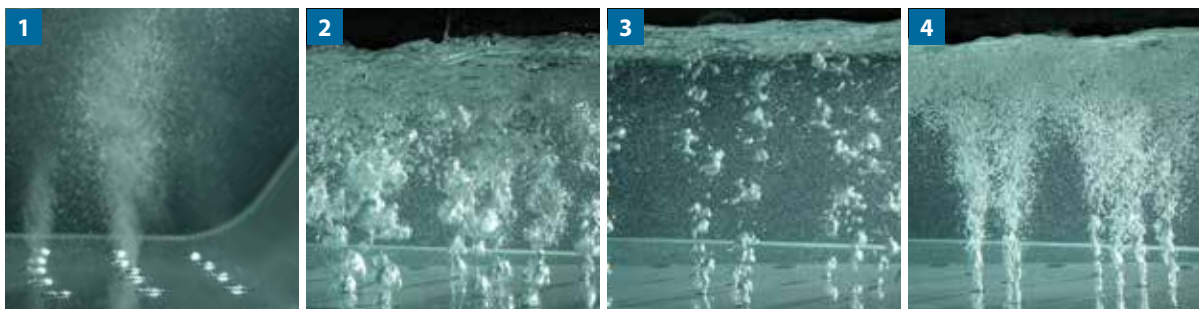

VON SANFTER MASSAGE BIS HIN ZU ZERPLATZENDEN BLASEN, DIE IHREN KÖRPER ENERGETISIEREN

Multi jet Düse 4

Multi jet Düse 7

Micro Cartridge jet

Multi jet Düse 3

- 1. WASSERDÜSE
- 2. LUFTDÜSE
- 3. WHISPER LUFTDÜSE
- 4. JETDÜSE MIT WHISPER LUFT
- 5. JETDÜSE MIT LUFTREGLER
- 6. JETDÜSE MIT TURBOLUFT
- 7. ALLE FUNKTIONEN VEREINT

Kontaktieren Sie uns, um mehr über unsere modernen **FLATLINE**-Düsen zu erfahren!

KOLLER MILK SYSTEM – FÜR GESUNDHEITSFÖRDERNDES WASSER IN WHIRLPOOLS

Einschalten

10 Sek.

30 Sek.

50 Sek.

Koller Milk System ist eine einzigartige Oxygenierungsbehandlung. Empfohlen für den täglichen Gebrauch, in der Behaglichkeit des eigenen Heims.

Mikrobläschen reinigen unsere Poren und bieten einen zusätzlichen Schutz für unser größtes Organ, die Haut. Abgesehen von der Verjüngung hat das Forschungsinstitut für Balneologie festgestellt, dass das **Koller Milk System** innerhalb von 10 Tagen nach der Anwendung (30 Minuten pro Tag Behandlung) **nachweislich Juckreiz** und die Symptome von Hautkrankheiten lindert.