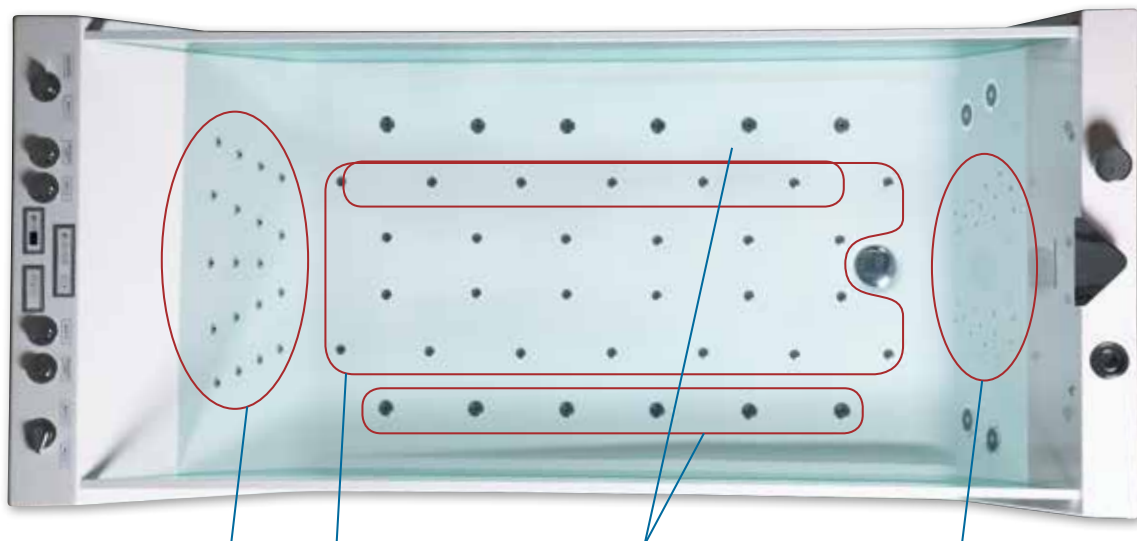

Flexibler Einsatz – Steuerung von **bis zu 7 Funktionen von 1 Düse**

MULTI JET

DÜSEN MIT 3 BIS 7 FUNKTIONEN

MULTI JET Düsen Systeme

sind maßgeschneiderte, hochentwickelte Systeme zur Mehrfachnutzung, je nach Ihren Bedürfnissen.

VON SANFTER MASSAGE BIS HIN ZU ZERPLATZENDEN BLASEN, DIE IHREN KÖRPER ENERGETISIEREN

Multi jet Düse 4

Multi jet Düse 7

Micro Cartridge jet

Multi jet Düse 3

- 1. WASSERDÜSE
- 2. LUFTDÜSE
- 3. WHISPER LUFTDÜSE
- 4. JETDÜSE MIT WHISPER LUFT
- 5. JETDÜSE MIT LUFTREGLER
- 6. JETDÜSE MIT TURBOLUFT
- 7. ALLE FUNKTIONEN VEREINT