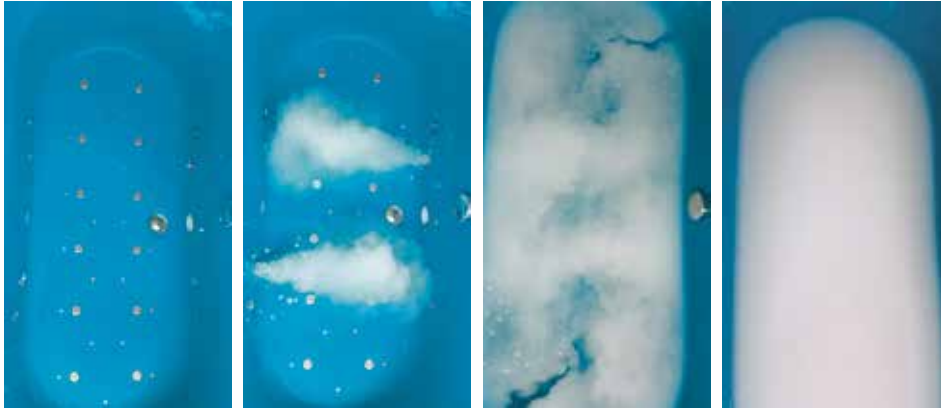

KOLLER MILK SYSTEM – FÜR GESUNDHEITSFÖRDERNDES WASSER IN WHIRLPOOLS

Einschalten

10 Sek.

30 Sek.

50 Sek.

Koller Milk System ist eine einzigartige Oxygenierungsbehandlung. Empfohlen für den täglichen Gebrauch, in der Behaglichkeit des eigenen Heims.

Mikrobläschen reinigen unsere Poren und bieten einen zusätzlichen Schutz für unser größtes Organ, die Haut. Abgesehen von der Verjüngung hat das Forschungsinstitut für Balneologie festgestellt, dass das **Koller Milk System** innerhalb von 10 Tagen nach der Anwendung (30 Minuten pro Tag Behandlung) **nachweislich Juckreiz** und die Symptome von Hautkrankheiten lindert.

Es unterstützt die Blutregulation und das Herz-Kreislauf-System. Mit der positiven Wirkung auf das Nervensystem **normalisiert** es das **Schlafverhalten** und wirkt sich im Allgemeinen positiv auf unser Wohlbefinden aus.

Erhältlich in zwei Versionen:

Mit 2 Jetdüsen und einer kleinen Pumpe für Wannen bis zu 400 L

Mit 4 Jetdüsen und einer großen Pumpe für Wannen von 400 bis 800 L

Bitte beachten Sie, dass das **Koller Milk System** als eigenständiges System oder als Ergänzung zu einem bereits vorhandenen Kit installiert werden kann.