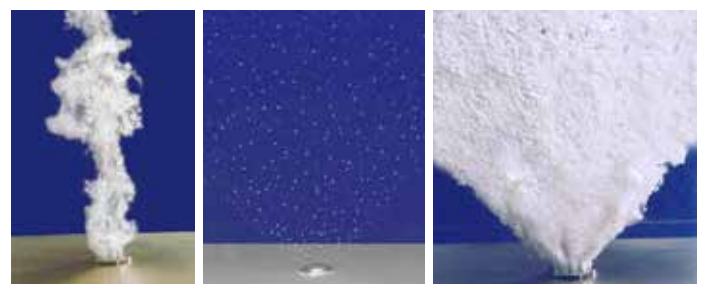

Nur Luft

Nur Wasser

Luft und Wasser