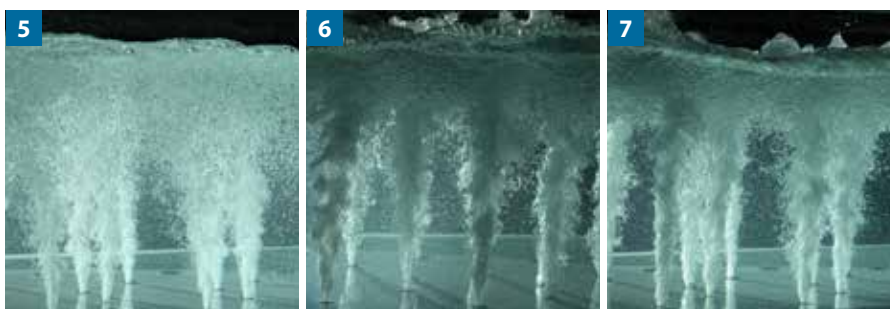

VON SANFTER MASSAGE BIS HIN ZU ZERPLATZENDEN BLASEN, DIE IHREN KÖRPER ENERGETISIEREN

Multi jet Düse 4

Multi jet Düse 7

Micro Cartridge jet

Multi jet Düse 3

- 1. WASSERDÜSE
- 2. LUFTDÜSE
- 3. WHISPER LUFTDÜSE
- 4. JETDÜSE MIT WHISPER LUFT
- 5. JETDÜSE MIT LUFTREGLER
- 6. JETDÜSE MIT TURBOLUFT
- 7. ALLE FUNKTIONEN VEREINT

Mikrobläschen reinigen unsere Poren und bieten einen zusätzlichen Schutz für unser größtes Organ, die Haut. Abgesehen von der Verjüngung hat das Forschungsinstitut für Balneologie festgestellt, dass das **Koller Milk System** innerhalb von 10 Tagen nach der Anwendung (30 Minuten pro Tag Behandlung) **nachweislich Juckreiz** und die Symptome von Hautkrankheiten lindert.