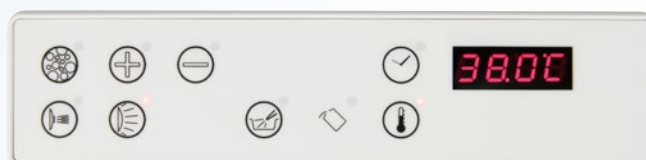

KOLLER WHIRLMASTER

- 4 stellige rote 7 Segmentanzeige
- bis zu 12 Tasten
- Design und Softwareprogrammierung auf Kundenwunsch möglich
- konfigurierbar (verschiedene Funktionen vom User einstellbar)
- akustisches Feedback durch Summer
- Anschluss an die Steuerung über Buskabel mit Stecker (optional paralleles Tasten-Interface)
- flacher Einbau im Wannenrand (Aufbauhöhe ca. 3 mm)
- Badewassertemperatur
- Temperaturregelung
- Echtzeituhr mit Gangreserve

Whirlmaster 3671A

Symbol: Luft, Plus, Minus, Jet, Licht, Desinfektion, Desinfektionsmittel nachfüllen, Echtzeituhr, Badewassertemperatur

Kabellänge: 2 m mit Stecker
Aufbauhöhe: 3 mm
Einbaulänge: 33 mm ohne Kabel
Schutzart: IP X5
Länge: 170 mm
Breite: 42 mm
Gewicht: 130 g

• **Bestellnummer: 3671A-S01**

passend für:

Elektronische Steuerung: 240-9036A-S04

LED Anzeige bei aktiver Funktion: rot

ACHTUNG!

Temperatursensor (012-1021B) unbedingt notwendig!
Auf Einbauvariante achten (Gehäuse, Tauchhülse).